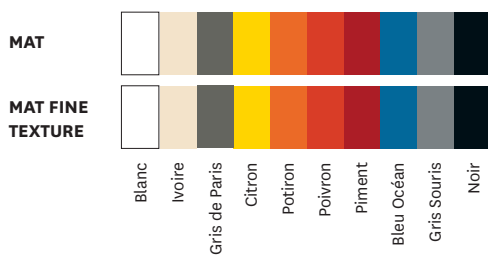

- Disponible dans les nuanciers ESSENTIELS, TENDANCES et BRUT VERNIS
- Contient 6 étagères amovibles, 24 compartiments de rangement et 1 tiroir

TOLIX®

Casier de tri

Designed by Xavier Pauchard

Fiche technique

Designer	Xavier Pauchard
Utilisation	TOLIX® maison
Matériau	Acier
Finition / Couleur	Disponible dans les finitions et coloris des nuanciers ESSENTIELS, TENDANCES et BRUT VERNIS
Poids	76.0 kg

Dimensions

LONGUEUR	105 cm
PROFONDEUR	71 cm
HAUTEUR	189 cm

Tolix® Brut Vernis

Tolix® Essentiels

Tolix® Tendances

TOLIX®