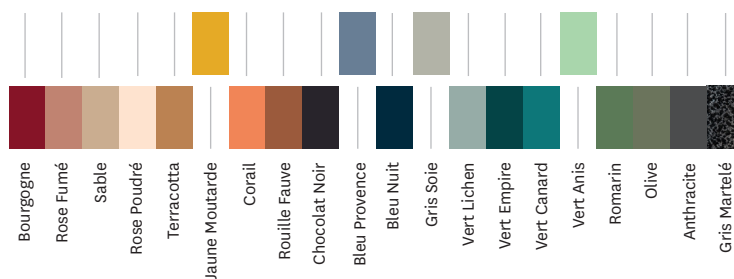

- Disponible dans les nuanciers ESSENTIELS, TENDANCES et BRUT VERNIS
- Contient 6 étagères amovibles, 24 compartiments de rangement et 1 tiroir

TOLIX®

Casier de tri

Designed by Xavier Pauchard

Fiche technique

Designer	Xavier Pauchard
Utilisation	TOLIX® maison
Matériau	Acier
Finition / Couleur	Disponible dans les finitions et coloris des nuanciers ESSENTIELS, TENDANCES et BRUT VERNIS
Poids	76.0 kg

Dimensions

LONGUEUR	105 cm
PROFONDEUR	71 cm
HAUTEUR	189 cm

Tolix® Brut Vernis

Tolix® Essentiels

Tolix® Tendances

TOLIX®