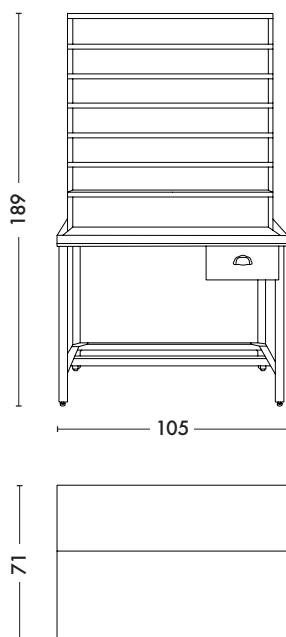

Casier de tri

Designed by Xavier Pauchard

Créé par Xavier Pauchard en 1930, le Casier de Tri était destiné à trier le courrier postal. Depuis 2010, il est réédité dans sa version originale. Sa grande capacité de rangement rendue par ses 24 casiers modulables et son espace bureau à tiroir en font un meuble multifonction. Il peut être placé dans une entrée ou dans un salon comme secrétaire, mais peut également reprendre sa place originale dans un espace professionnel. Disponible dans toutes les finitions et couleurs des nuanciers ESSENTIELS, TENDANCES et BRUT VERNIS.

- Disponible dans les nuanciers ESSENTIELS, TENDANCES et BRUT VERNIS
- Contient 6 étagères amovibles, 24 compartiments de rangement et 1 tiroir

TOLIX®

Casier de tri

Designed by Xavier Pauchard

Fiche technique

LONGUEUR	105 cm
PROFONDEUR	71 cm
HAUTEUR	189 cm

Tolix® Brut Vernis

Tolix® Essentiels

Tolix® Tendances

TOLIX®