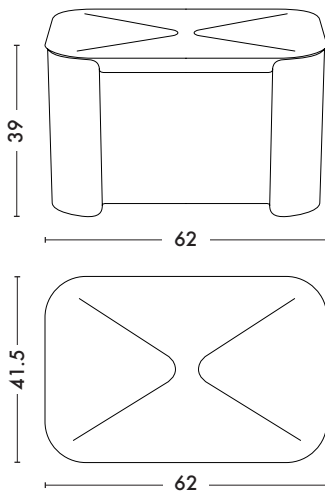

Coffre Tortue

Designed by Normal Studio

Imaginé par Normal Studio, le Coffre à Jouets Tortue est le petit rangement coloré de la collection Enfant de TOLIX®. Sa silhouette douce rendue par ses formes arrondies ainsi que la couleur que l'on peut lui apporter fait de ce petit mobilier, un rangement que l'on a envie de placer dans n'importe quelle pièce de la maison. Dans l'entrée, il pourra devenir coffre à chaussures, dans le salon, il pourra recevoir coussins et couvertures. Disponible dans tous les coloris et finitions de nos nuanciers ESSENTIELS et TENDANCES.

- Disponible dans les nuanciers ESSENTIELS, TENDANCES et BRUT VERNIS
- Monté sur roulettes

TOLIX®

Coffre Tortue

Designed by Normal Studio

Fiche technique

Dimensions

LONGUEUR	62 cm
PROFONDEUR	41.5 cm
HAUTEUR	39 cm