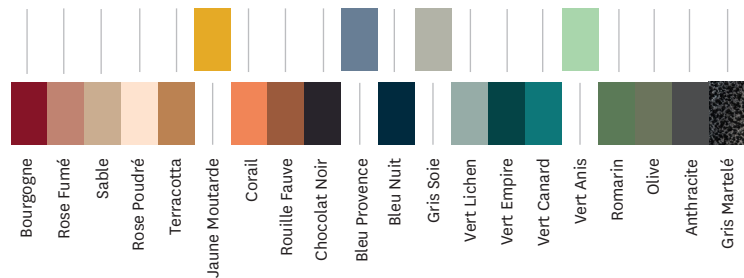

Tolix® Tendances