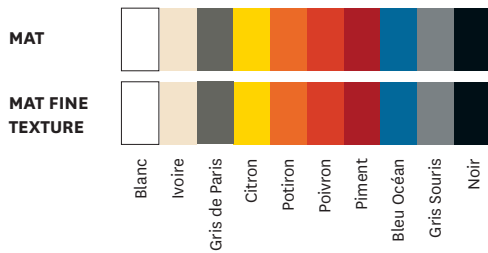

- Disponible dans les nuanciers ESSENTIELS, TENDANCES et BRUT VERNIS
- Monté sur roulettes

TOLIX®

Coffre Tortue

Designed by Normal Studio

Fiche technique

Dimensions

LONGUEUR	62 cm
PROFONDEUR	41.5 cm
HAUTEUR	39 cm

Designer	Normal Studio
Utilisation	TOLIX® maison
Matériaux	Acier et aluminium
Finitions / Couleurs	Disponible dans les finitions et coloris des nuanciers ESSENTIELS et TENDANCES
Poids	11.9 kg

Tolix® Essentiels